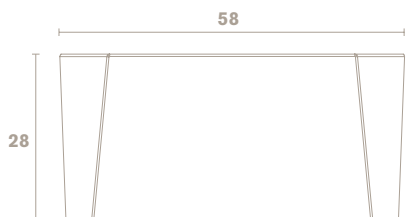

PRODUCTO / PRODUCT

BONN

DISEÑADOR / DESIGNER

**TONI PALLEJÀ
(PORCUATRO)**

AÑO / YEAR

2007

MATERIALES Y CARACTERÍSTICAS

Mesa auxiliar baja, en chapa de hierro de 3 mm. doblada.
Lacada en pintura epoxy colores mate.
Deslizadores en PVC transparente.

COLORES

RAL. 9005 negro intenso
RAL. 9003 blanco señaes
RAL. 5012 azul luminoso
RAL. 5008 azul grisáceo
RAL. 3001 rojo
RAL. 2008 rojo claro anaranjado
RAL. 1020 amarillo oliva
RAL. 1018 amarillo de zinc

DIMENSIONES

28 x 58 x 43 (alto x ancho x fondo en cm.)

PESO

8.5 kg.

ACABADOS

Acabado con pintura EPOXI mate.

EMBALAJE

Caja individual: 31 x 60 x 46 (alto x ancho x fondo en cm.)

MATERIALS AND CHARACTERISTICS

Low side table: 3mm folded iron plate.
Lacquered in epoxy paint in matt colours.
Stoppers in transparent PVC.

COLOURS

RAL. 9005 jet black
RAL. 9003 signal white
RAL. 5012 light blue
RAL. 5008 grey blue
RAL. 3001 signal red
RAL. 2008 bright red orange
RAL. 1020 olive yellow
RAL. 1018 zinc yellow

DIMENSIONS

28 x 58 x 43 (high x wide x deep in cm.)

WEIGHT

8.5 kg.

FINISHES

Lacquered in epoxy paint in matt colours.

PACKAGING

Individual box: 31 x 60 x 46 (high x wide x deep in cm.)

ABR.

C. còrcega 195-197, interior
C.P. 08036 BCN.

T. +34 93 363 72 92
F. +34 93 363 72 91

E-. abr@abrproduccion.com
www.abrproduccion.com