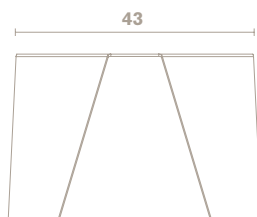

PRODUCTO / PRODUCT

BONN

DISEÑADOR / DESIGNER

**TONI PALLEJÀ
(PORCUATRO)**

AÑO / YEAR

2007

MATERIALES Y CARACTERÍSTICAS

Mesa auxiliar baja, en chapa de hierro de 3 mm. doblada.
Lacada en pintura epoxy colores mate.
Deslizadores en PVC transparente.

COLORES

RAL. 9005 negro intenso
RAL. 9003 blanco señaes
RAL. 5012 azul luminoso
RAL. 5008 azul grisáceo
RAL. 3001 rojo
RAL. 2008 rojo claro anaranjado
RAL. 1020 amarillo oliva
RAL. 1018 amarillo de zinc

DIMENSIONES

28 x 58 x 43 (alto x ancho x fondo en cm.)

PESO

8.5 kg.

ACABADOS

Acabado con pintura EPOXI mate.

EMBALAJE

Caja individual: 31 x 60 x 46 (alto x ancho x fondo en cm.)

MATERIALS AND CHARACTERISTICS

Low side table: 3mm folded iron plate.
Lacquered in epoxy paint in matt colours.
Stoppers in transparent PVC.

COLOURS

RAL. 9005 jet black
RAL. 9003 signal white
RAL. 5012 light blue
RAL. 5008 grey blue
RAL. 3001 signal red
RAL. 2008 bright red orange
RAL. 1020 olive yellow
RAL. 1018 zinc yellow

DIMENSIONS

28 x 58 x 43 (high x wide x deep in cm.)

WEIGHT

8.5 kg.

FINISHES

Lacquered in epoxy paint in matt colours.

PACKAGING

Individual box: 31 x 60 x 46 (high x wide x deep in cm.)

ABR.

C. còrcega 195-197, interior
C.P. 08036 BCN.

T. +34 93 363 72 92
F. +34 93 363 72 91

E-. abr@abrproduccion.com
www.abrproduccion.com