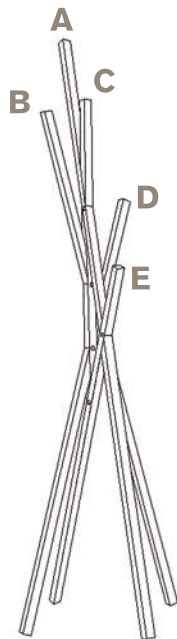

PRODUCTO / PRODUCT

GUÍNDALO

DISEÑADOR / DESIGNER

NICOLAS BOVESSE

AÑO / YEAR

2009

DESCRIPCIÓN DEL PRODUCTO / PRODUCT DESCRIPTION

Perchero de frágil apariencia, hecho con cinco listones de madera de roble. Los listones, de diferentes dimensiones, se enlazan entre sí a diferentes alturas creando un juego de entrelazados.

A delicate coat stand that seems to be there sustained by a magic spell. Surprisingly enough, it is made of only five oak wood strips, all of them different in dimension. The strips are intertwined at several heights.

MATERIALES / MATERIALS

Listones de roble natural macizo /
Natural oak wood strips

Percheros de colores - colours coat stand:
listones de haya lacados mate /
lacquered wood beech strips

DIMENSIONES / DIMENSIONS

48 x 48 x h182 cm.

PESO / WEIGHT

3,8 kg.

ACABADOS / FINISHES:

Roble natural / Natural oak

Combinaciones de color - colours combination:

Opción 1

- A - RAL 6027 light green
- B - RAL 3020 traffic red
- C - RAL 9003 signal white
- D - RAL 3015 light pink
- E - RAL 9003 signal white