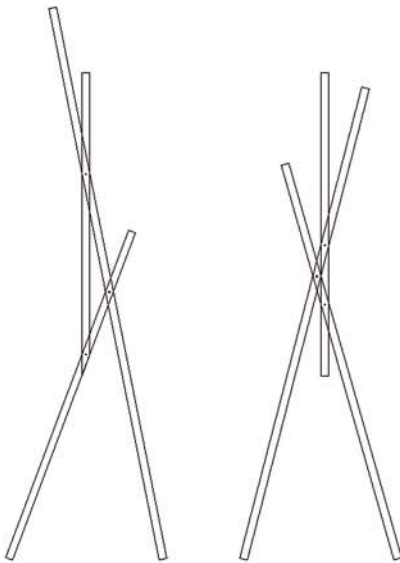

PRODUCTO / PRODUCT

GUÍNDALO

DISEÑADOR / DESIGNER

NICOLAS BOVESSE

AÑO / YEAR

2009

DESCRIPCIÓN DEL PRODUCTO / PRODUCT DESCRIPTION

Perchero de frágil apariencia, hecho con cinco listones de madera de roble. Los listones, de diferentes dimensiones, se enlazan entre sí a diferentes alturas creando un juego de entrelazados.

A la propuesta inicial en madera de roble de su diseñador, Nicolas Bovesse, ABR ha añadido nuevas versiones. Una minimalista lacada en blanco y una serie de combinaciones de colores que mezclan diferentes tonos de magenta, rosa y rojo o cian y verde.

A delicate coat stand that seems to be there sustained by a magic spell. Surprisingly enough, it is made of only five oak wood strips, all of them different in dimension. The strips are intertwined at several heights.

ABR added some changes to the initial proposal of the designer, Nicolas Bovesse: one has a minimalist approach, lacquered in white; the other, a multicoloured version, combines magenta, pink and red or cyan with green.

MATERIALES / MATERIALS

Listones de roble natural macizo /
Natural oak wood strips

Percheros de colores - colours coat stand:
listones de haya lacados mate /
lacquered wood beech strips

DIMENSIONES / DIMENSIONS

48 x 48 x h182 cm.

PESO / WEIGHT

3,8 kg.

ACABADOS / FINISHES:

Roble natural / Natural oak

Combinaciones de color - colours combination:

Opción 1

- A - RAL 6027 light green
- B - RAL 3020 traffic red
- C - RAL 9003 signal white
- D - RAL 3015 light pink
- E - RAL 9003 signal white

Opción 2b

- A - RAL 4010 telemagenta
- B - RAL 3020 traffic red
- C - RAL 3015 light pink
- D - RAL 9003 signal white
- E - RAL 3015 light pink

Opción 3b

- A - RAL 5008 grey blue
- B - RAL 5012 lighth blue
- C - RAL 9003 signal white
- D - RAL 5012 light blue
- E - RAL 6027 light green

ABR.

C.pompeu fabra 55-63
C.P. 08911 Badalona

T. +34 93 363 72 92
F. +34 93 363 72 91

E-.abr@abrproduccion.com
WWW.abrproduccion.com