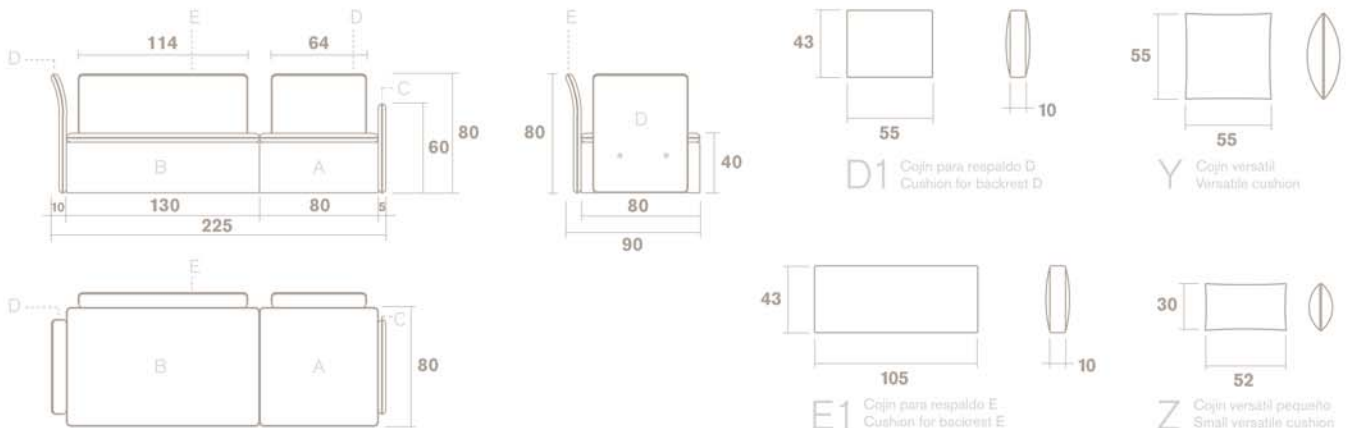

PRODUCTO / PRODUCT

LIAM

DISEÑADOR / DESIGNER
TONI PALLEJÀ
(PORCUATRO)

AÑO / YEAR
2008

DESCRIPCIÓN DEL PRODUCTO

Sofá modular componible a partir de una base de 80x80cm (A) y otra de 130x80cm (B) en los que se puede añadir los respaldos (D y E) y los brazos (D y C) con distintas opciones de cojines (D1, E1, Y, Z). Se complementa con butaca individual de base 65x65cm.

DIMENSIONES Y PESO

Módulo "A": 80 x 80 x h40 cm, 18 kg.
Módulo "B": 130 x 80 x h40 cm, 29 kg.
Brazos "C": 5 x 64 x h60 cm, 6.1 kg
Respaldo / Brazo "D": 5 x 64 x h80 cm, 9.3 kg
Lateral respaldo "E": 5 x 114 x h80 cm, 15.8 kg
Cojín "D1": 55 x 43 x 10 cm, 1.55 kg
Cojín "E1": 105 x 43 x 10 cm, 3.30 kg
Cojín "Y": 55 x 55 cm, 1.35 kg
Cojín "Z": 52 x 30 cm, 0.60 kg

ESPECIFICACIONES

Tapicería de la estructura fija, cojines desenfundables.

PRODUCT DESCRIPTION

Modular sofa consisting on two options of bases 80x80cm (A) and 130x80cm (B), you can add different backs (D and E), armrests (D and C) and few cushion options (D1, E1, Y, Z). Small armchair base as a complement 65x65cm.

DIMENSIONS AND WEIGHT

Unit "A": 80 x 80 x h40 cm, 18 kg.
Unit "B": 130 x 80 x h40 cm, 29 kg.
Arm "C": 5 x 64 x h60 cm, 6.1 kg
Back / Arm "D": 5 x 64 x h80 cm, 9.3 kg
Back "E": 5 x 114 x h80 cm, 15.8 kg
Cushion "D1": 55 x 43 x 10 cm, 1.55 kg
Cushion "E1": 105 x 43 x 10 cm, 3.30 kg
Cushion "Y": 55 x 55 cm, 1.35 kg
Cushion "Z": 52 x 30 cm, 0.60 kg