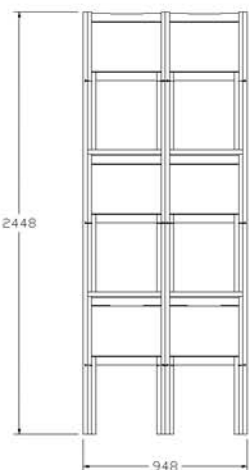

+

LISTON VERTICAL  
VERTICAL STICK

VISTA FRONTAL  
FRONT VIEW

VISTA LATERAL  
SIDE VIEW

ESTANTERÍA (1 módulo)  
SHELVING SYSTEM (1 module)

## DESCRIPCIÓN DEL PRODUCTO / PRODUCT DESCRIPTION

Estantería exenta formada mediante 6 sillas LATTEN (silla apilable realizada a base de listones de pino y asiento en MDF), 2 listones horizontales y 4 listones verticales de pino lacados en 7 colores RAL a decidir. Sistema de unión: bridas de plástico.  
Shelving system made out of 6 units of LATTEN chairs (pine stick stackable chair with MDF seat), 2 horizontal pine sticks and 4 vertical lacquered pine sticks in 7 different colours.  
Union system: plastic bridle.

## DIMENSIONES / DIMENSIONS

Silla LATTEN / LATTEN chair: 45 x 45 x h45/80 cm.  
Listón horizontal / Horizontal stick: 90 x 2,4 x 4,8 cm.  
Listón vertical / Vertical stick: 2,4 x 4,8 x h244,8 cm.  
ESTANTERÍA / SHELVING SYSTEM (1 módulo):  
94,8 x 45 x h244,8 cm.