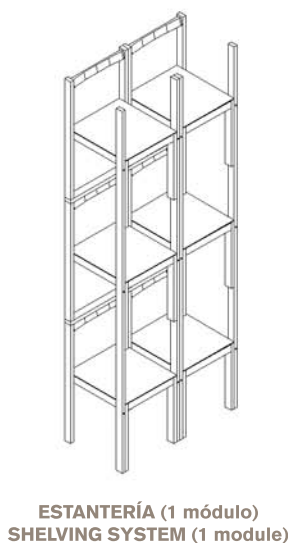

+

LISTON VERTICAL  
VERTICAL STICK

VISTA FRONTAL  
FRONT VIEW

VISTA LATERAL  
SIDE VIEW

ESTANTERÍA (1 módulo)  
SHELVING SYSTEM (1 module)

## DESCRIPCIÓN DEL PRODUCTO / PRODUCT DESCRIPTION

Estantería exenta formada mediante 6 sillas LATTEN (silla apilable realizada a base de listones de pino y asiento en MDF), 2 listones horizontales y 4 listones verticales de pino lacados en 7 colores RAL a decidir. Sistema de unión: bridas de plástico.  
Shelving system made out of 6 units of LATTEN chairs (pine stick stackable chair with MDF seat), 2 horizontal pine sticks and 4 vertical lacquered pine sticks in 7 different colours.  
Union system: plastic bridle.

## MATERIALES / MATERIALS

Silla LATTEN / LATTEN chair: liston de pino, asiento en MDF.  
Pine stick structure, MDF seat.  
Listón horizontal / Horizontal stick: listón de pino lacado.  
Pine lacquered stick.  
Listón vertical / Vertical stick: listón de pino lacado.  
Pine lacquered stick.  
Sistema de unión / union system: bridas de plástico. Plastic bridle.

## DIMENSIONES / DIMENSIONS

Silla LATTEN / LATTEN chair: 45 x 45 x h45/80 cm.  
Listón horizontal / Horizontal stick: 90 x 2,4 x 4,8 cm.  
Listón vertical / Vertical stick: 2,4 x 4,8 x h244,8 cm.  
ESTANTERÍA / SHELVING SYSTEM (1 módulo):  
94,8 x 45 x h244,8 cm.