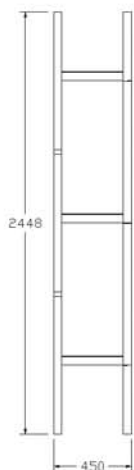

+

LISTON VERTICAL  
VERTICAL STICK

VISTA FRONTAL  
FRONT VIEW

VISTA LATERAL  
SIDE VIEW

ESTANTERÍA (1 módulo)  
SHELVING SYSTEM (1 module)

## DESCRIPCIÓN DEL PRODUCTO / PRODUCT DESCRIPTION

Estantería exenta formada mediante 6 sillas LATTEN (silla apilable realizada a base de listones de pino y asiento en MDF), 2 listones horizontales y 4 listones verticales de pino lacados en 7 colores RAL a decidir. Sistema de unión: bridas de plástico.  
Shelving system made out of 6 units of LATTEN chairs (pine stick stackable chair with MDF seat), 2 horizontal pine sticks and 4 vertical lacquered pine sticks in 7 different colours.  
Union system: plastic bridle.

## MATERIALES / MATERIALS

Silla LATTEN / LATTEN chair: liston de pino, asiento en MDF.  
Pine stick structure, MDF seat.  
Listón horizontal / Horizontal stick: listón de pino lacado.  
Pine lacquered stick.  
Listón vertical / Vertical stick: listón de pino lacado.  
Pine lacquered stick.  
Sistema de unión / union system: bridas de plástico. Plastic bridle.

## DIMENSIONES / DIMENSIONS

Silla LATTEN / LATTEN chair: 45 x 45 x h45/80 cm.  
Listón horizontal / Horizontal stick: 90 x 2,4 x 4,8 cm.  
Listón vertical / Vertical stick: 2,4 x 4,8 x h244,8 cm.  
ESTANTERÍA / SHELVING SYSTEM (1 módulo):  
94,8 x 45 x h244,8 cm.