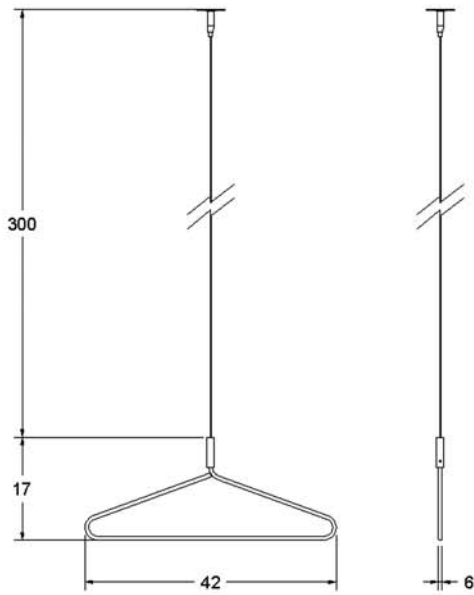

PRODUCTO / PRODUCT

NEWTON

DISEÑADOR / DESIGNER

TONI PALLEJÀ
(PORCUATRO)

AÑO / YEAR

2005

VISTA FRONTAL
FRONT VIEW

VISTA LATERAL
SIDE VIEW