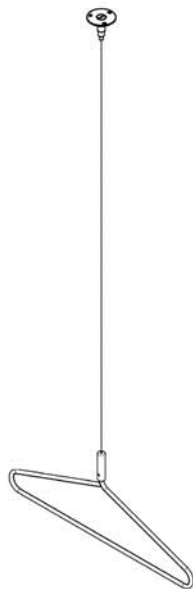

PRODUCTO / PRODUCT

NEWTON

DISEÑADOR / DESIGNER

TONI PALLEJÀ
(PORCUATRO)

AÑO / YEAR

2005

VISTA FRONTAL
FRONT VIEW

VISTA LATERAL
SIDE VIEW

DESCRIPCIÓN DEL PRODUCTO / PRODUCT DESCRIPTION

Colgador compuesto por una percha de acero lacado o cromado y un cable de acero estándar de 3 mts. para fijar al techo. Cable disponible en medidas especiales, a consultar. Disponible en 3 versiones; con fijación individual y packaging especial para regalo, fijación múltiple con plancha perforada (NEW003) o en riel lineal (NEW004).

Hanger formed by a lacquered or chrome-plated steel bar and a 3-metre-long standard steel cable to fix it to the ceiling. Cable available in special measurements, please enquire. Available in 3 versions: with individual mounting and special packaging for gifts, multiple mounting with perforated plate (NEW003) or on linear rail (NEW004).

MATERIALES / MATERIALS

Barra de acero cromado o lacado.
Lacquered or chrome-plate steel bar.

DIMENSIONES / DIMENSIONS

42 x 0.6 x h17 cm.
Longitud del cable: 3 metros / Cable length: 3 meters.

PESO / WEIGHT