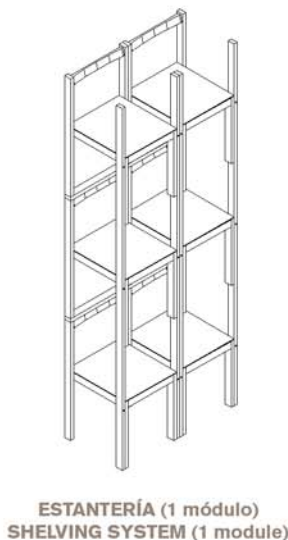

+

LISTÓN VERTICAL  
VERTICAL STICK

VISTA FRONTAL  
FRONT VIEW

VISTA LATERAL  
SIDE VIEW

ESTANTERÍA (1 módulo)  
SHELVING SYSTEM (1 module)

## DESCRIPCIÓN DEL PRODUCTO / PRODUCT DESCRIPTION

Estantería exenta formada mediante 6 sillas LATTEN (silla apilable realizada a base de listones de pino y asiento en MDF), 2 listones horizontales y 4 listones verticales de pino lacados en 7 colores RAL a decidir. Sistema de unión: bridas de plástico.  
Shelving system made out of 6 units of LATTEN chairs (pine stick stackable chair with MDF seat), 2 horizontal pine sticks and 4 vertical lacquered pine sticks in 7 different colours.  
Union system: plastic bridle.

## MATERIALES / MATERIALS

Silla LATTEN / LATTEN chair: listón de pino, asiento en MDF.  
Pine stick structure, MDF seat.  
Listón horizontal / Horizontal stick: listón de pino lacado.  
Pine lacquered stick.  
Listón vertical / Vertical stick: listón de pino lacado.  
Pine lacquered stick.  
Sistema de unión / union system: bridas de plástico. Plastic bridle.

## DIMENSIONES / DIMENSIONS

Silla LATTEN / LATTEN chair: 45 x 45 x h45/80 cm.  
Listón horizontal / Horizontal stick: 90 x 2,4 x 4,8 cm.  
Listón vertical / Vertical stick: 2,4 x 4,8 x h244,8 cm.  
ESTANTERÍA / SHELVING SYSTEM (1 módulo):  
94,8 x 45 x h244,8 cm.