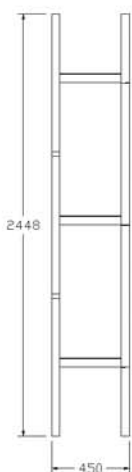

+

LISTÓN VERTICAL  
VERTICAL STICK

VISTA FRONTAL  
FRONT VIEW

VISTA LATERAL  
SIDE VIEW

ESTANTERÍA (1 módulo)  
SHELVING SYSTEM (1 module)

## DESCRIPCIÓN DEL PRODUCTO / PRODUCT DESCRIPTION

Estantería exenta formada mediante 6 sillas LATTEN (silla apilable realizada a base de listones de pino y asiento en MDF), 2 listones horizontales y 4 listones verticales de pino lacados en 7 colores RAL a decidir. Sistema de unión: bridas de plástico.  
Shelving system made out of 6 units of LATTEN chairs (pine stick stackable chair with MDF seat), 2 horizontal pine sticks and 4 vertical lacquered pine sticks in 7 different colours.  
Union system: plastic bridle.

## MATERIALES / MATERIALS

Silla LATTEN / LATTEN chair: listón de pino, asiento en MDF.  
Pine stick structure, MDF seat.  
Listón horizontal / Horizontal stick: listón de pino lacado.  
Pine lacquered stick.  
Listón vertical / Vertical stick: listón de pino lacado.  
Pine lacquered stick.  
Sistema de unión / union system: bridas de plástico. Plastic bridle.

## DIMENSIONES / DIMENSIONS

Silla LATTEN / LATTEN chair: 45 x 45 x h45/80 cm.  
Listón horizontal / Horizontal stick: 90 x 2,4 x 4,8 cm.  
Listón vertical / Vertical stick: 2,4 x 4,8 x h244,8 cm.  
ESTANTERÍA / SHELVING SYSTEM (1 módulo):  
94,8 x 45 x h244,8 cm.