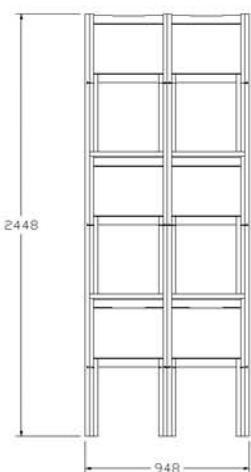

+

LISTÓN VERTICAL  
VERTICAL STICK

VISTA FRONTAL  
FRONT VIEW

VISTA LATERAL  
SIDE VIEW

ESTANTERÍA (1 módulo)  
SHELVING SYSTEM (1 module)

## DESCRIPCIÓN DEL PRODUCTO / PRODUCT DESCRIPTION

Estantería exenta formada mediante 6 sillas LATTEN (silla apilable realizada a base de listones de pino y asiento en MDF), 2 listones horizontales y 4 listones verticales de pino lacados en 7 colores RAL a decidir. Sistema de unión: bridas de plástico.  
Shelving system made out of 6 units of LATTEN chairs (pine stick stackable chair with MDF seat), 2 horizontal pine sticks and 4 vertical lacquered pine sticks in 7 different colours.  
Union system: plastic bridle.

## DIMENSIONES / DIMENSIONS

Silla LATTEN / LATTEN chair: 45 x 45 x h45/80 cm.  
Listón horizontal / Horizontal stick: 90 x 2,4 x 4,8 cm.  
Listón vertical / Vertical stick: 2,4 x 4,8 x h244,8 cm.  
ESTANTERÍA / SHELVING SYSTEM (1 módulo):  
94,8 x 45 x h244,8 cm.